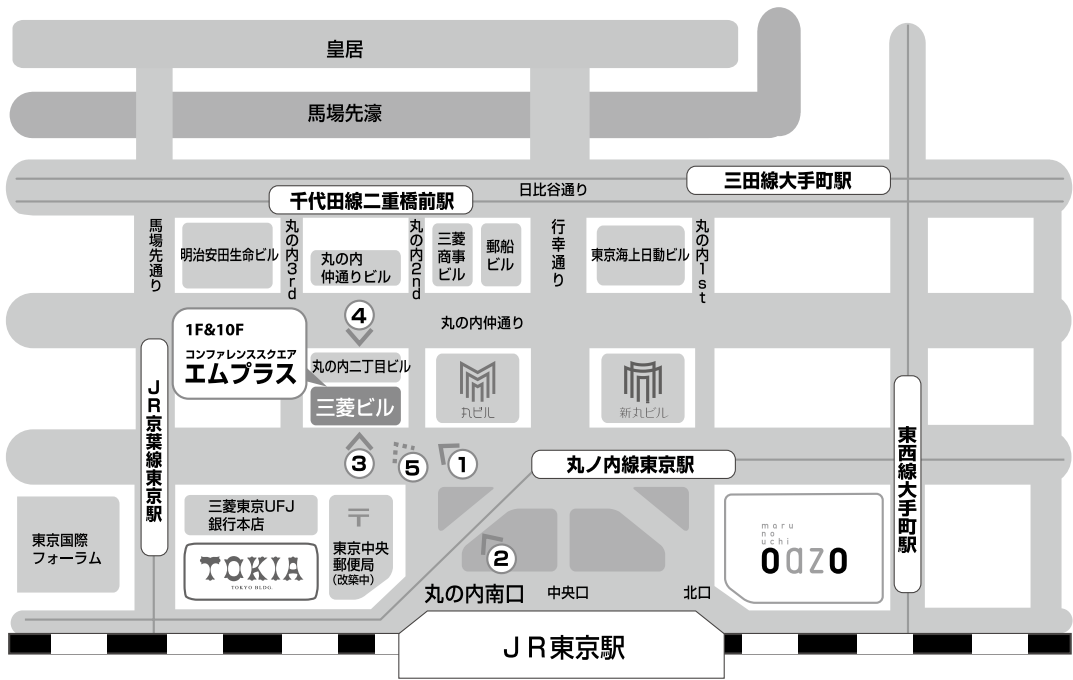

# 交通のご案内

## 交通アクセスのご案内

- JR
  - 「東京駅」(丸の内南口) . . . . . 徒歩 約3分
  - 京葉線「東京駅」10番出口より直結
- 地下鉄
  - 千代田線「二重橋前駅」4番出口 . . . . . 徒歩 約2分
  - 丸ノ内線「東京駅」地下道経由 . . . . . 徒歩 約3分
  - 都営三田線「大手町駅」D1出口 . . . . . 徒歩 約4分
  - 東西線「大手町駅」B1出口 . . . . . 徒歩 約6分

## 住所・WEBアドレス

〒100-0005  
 東京都千代田区丸の内2-5-2 三菱ビル 1F, 10F (丸ビルの隣)  
<http://www.marunouchi-hc.jp>

① 三菱ビル外観

② 東京駅南口より

③ 三菱ビル入口

④ 丸の内二丁目ビル側入口

⑤ 三菱ビル地下入口